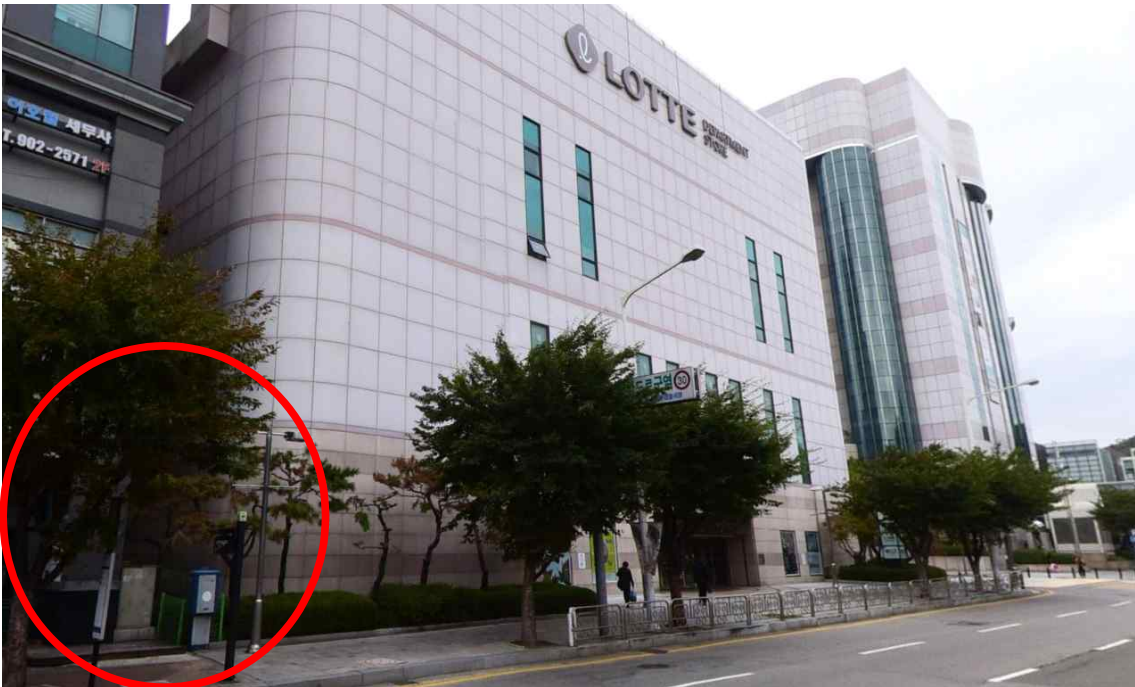

통학버스 정류장 위치

대화역 : 종합운동장 일산서구청 건너편

정발산 : 동구청 건너편 롯데백화점 앞 버스정류장

백석역 : 3번 출구 택시정류장 앞

지행역 : 3번 출구